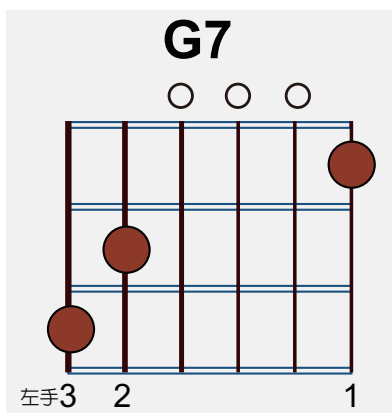

吉他入門單元 15 : C-Am-Dm-G7 伴奏練習

**C**

TAB

T 1 2 1 3 1 2 1

**Am**

TAB

T 1 2 1 3 1 2 1

**Dm**

TAB

T 1 2 1 3 1 2 1

**G7**

TAB

T 1 2 1 3 1 2 1