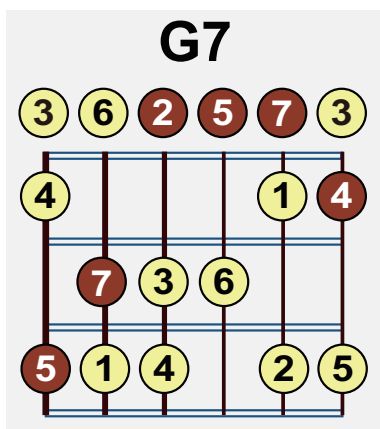

吉他入門單元 15 : C-Am-Dm-G7 伴奏練習

**C**

TAB

T 1 2 1 3 1 2 1

**Am**

TAB

T 1 2 1 3 1 2 1

**Dm**

TAB

T 1 2 1 3 1 2 1

**G7**

TAB

T 1 2 1 3 1 2 1